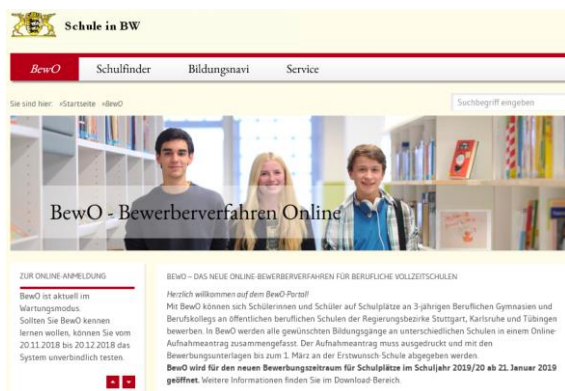

# BewO 2021

für die öffentlichen  
dreijährigen Beruflichen Gymnasien  
und Berufskollegs

Schülerinnen und Schüler bewerben sich mit BewO online um einen **Schulplatz** für das Schuljahr 2021/22 an allen dreijährigen Beruflichen Gymnasien und Berufskollegs an den **öffentlichen Beruflichen Schulen** der vier Regierungsbezirke Freiburg, Karlsruhe, Stuttgart und Tübingen.

Die Bewerbung in BewO erfolgt online unter [www.schule-in-bw.de/bewo](http://www.schule-in-bw.de/bewo). Der Versand von Informationen zum Stand der Bewerbung und zur Schulplatzvergabe erfolgt an die E-Mail-Adresse der Bewerberin bzw. des Bewerbers.